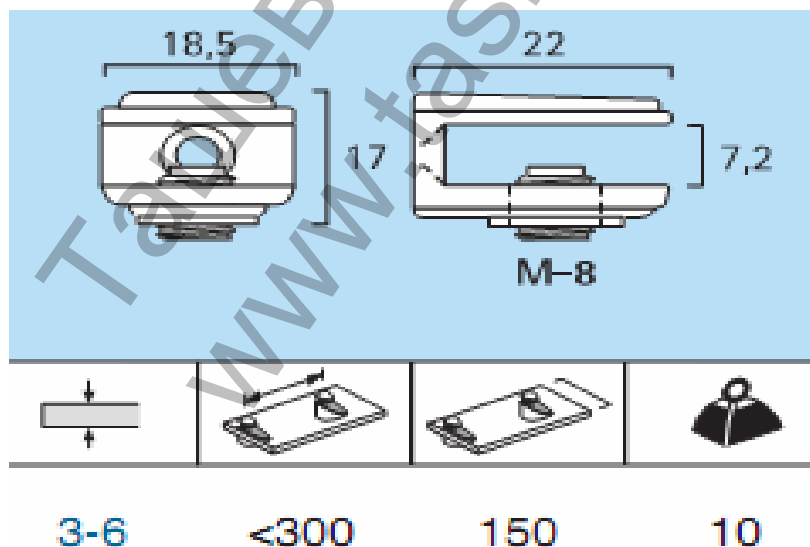

Рафтоносач Rei нерегулируем за стъклен рафт 3-6 мм 17x22 мм, хром мат, R 95 MCC

Артикулен номер: R95

Конзола 18,5X22X17мм/ за рафтове с дебелина 5 до 6мм. Покрития: Хром(PC),Злато(PG),Мат-Хром(MCC) Производител:"REI"-Испания

Продукт: [Рафтоносач Rei нерегулируем за стъклен рафт 3-6 мм 17x22 мм, хром мат, R 95 MCC](#)

Категория: [Рафтоносачи](#)

Бранд: [Rei](#)

Категория бранд: [Рафтоносач Rei](#)